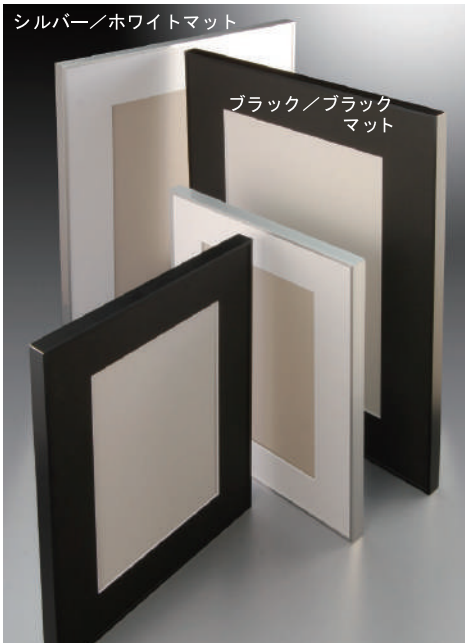

フォトマット G/UV

幅5mmの細枠を備えたソリッド5フレームを基本に、内窓端面に45度カットを施したマット紙と、2mm厚のUVカットアクリル板をセットにした、プロ仕様の写真展示用セットです。

前開き式アルミフレーム
付属品: 吊り下げヒモ
背板: 表面コート 紙ダンボール (3mm厚)
バックスプリング、取扱説明書
透明板: UVカットアクリル (2mm厚)
マット紙: (2mm厚)

027

基本カラー

- シルバーフレーム+ ホワイトマット紙
- ブラックフレーム+ ブラックマット紙

シルバー/ホワイトマット

ブラック/ブラック
マット

フレーム外寸

UV カット効果 模式図

UV カットアクリル板が効果的に紫外線をカットして作品を守ります。透明度が高く着色感がありません。

● フォトマットG/UV 規格サイズ

(寸法:mm 重量:kg)

規格	フレーム外寸	作品サイズ	窓寸	マット幅	重量	価格(税別/税込)
全紙	610×713	435×540	427×530	90	2.18	¥7,450 / ¥8,195
半切	499×575	340×410	326×402	85	1.54	¥5,750 / ¥6,325
A3 ノビ	482×636	329×483	309×463	85	1.63	¥5,900 / ¥6,490
A3	440×563	297×420	277×400	80	1.37	¥5,320 / ¥5,852
A4	313×400	210×297	190×277	60	1.07	¥4,580 / ¥5,038
ワイド四つ切	381×483	254×368	238×340	70	0.78	¥4,660 / ¥5,126
四つ切	381×432	254×305	238×289	70	0.98	¥4,560 / ¥5,016
B3	518×731	364×515	335×485	90/121.5	1.98	¥6,920 / ¥7,612
A2	597×844	420×594	390×564	102/138.5	2.55	¥7,890 / ¥8,679

フォトマット G/UV 利用のポイント

- ① 写真展の作品搬入、設置、搬出の作業の負担が大幅に軽減される軽量なセットフレームです。
- ② UV カットアクリル板が作品を長期にわたり保護します。
- ③ アクリル板を背面に回すことで反射のない展示に切り替え可能
- ④ 吊り下げ展示のほか、ピトンフック R セットと組み合わせて壁面に固定できます。
- ⑤ マット紙はホワイト、またはブラックから選択可能です。
- ⑥ 事前に在庫をご確認ください。

※ 規格サイズとは写真プリントのサイズです。ただしフレーム外寸はプリントを囲むマット紙のサイズを元に設定されていますので、一回り大きくなっています。

※ 本セットにはソリッド5のフレームが使われています。ご自分でマット紙を用意される場合ソリッド5のオーダーメイドサイズをマット紙の外寸で購入することで同様のパネルに仕上げる事が可能です。(透明板はペット樹脂)