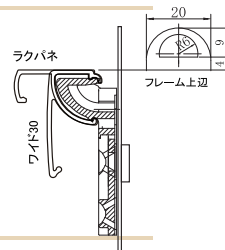

ステン吊り環セット

A1以上の大判ソフケンフレームを垂直に吊り下げるオプションです。上辺フレームの両端にパチンと差し込むだけで利用可能です。

2個セット¥800(税別)/¥880円(税込)

012