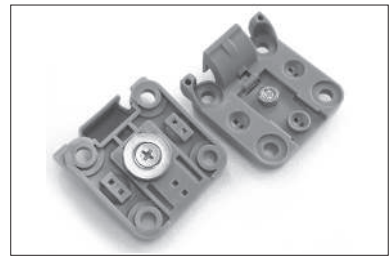

### ピトンフックR-MGセット

ピトンフックRに強力なネオジム磁石をセットしたオプションパーツです。スチール製の壁面や事務機の側面等にパネル固定ができます。

マグネット付き2個セット

¥1,120(税別)/¥1,232円(税込)

ネオジム磁石 仕様/特性  
サイズ φ16mm×3mm厚  
吸着力 2.4kg/個 皿ネジ固定

009