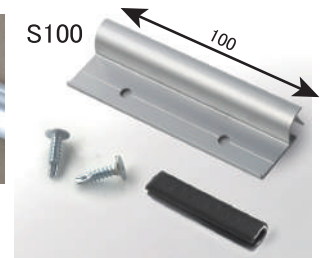

### フラップ S セット

穴あけ済みのフレーム1枚とネジのセットです。ピトンフック同様に壁面に固定できます。市販の両面テープや面ファスナーを利用することで壁を傷つけずに固定することができます。

フラップ S100 ¥520(税別)/¥572円(税込)

フラップ S200 ¥560(税別)/¥616円(税込)

フラップ S300 ¥600(税別)/¥660円(税込)

フラップ S400 ¥650(税別)/¥715円(税込)

フラップ S500 ¥690(税別)/¥759円(税込)

※簡易の壁面固定には、新製品ピトンフック S セットの利用をお勧めします。フラップ S は、A1、B1 等大判フレームを安定して固定する場合等に適します。

004

※簡易の壁面固定には、新製品ピトンフック S セットの利用をお勧めします。フラップ S は、四辺しっかり固定する必要がある場合等に適します。