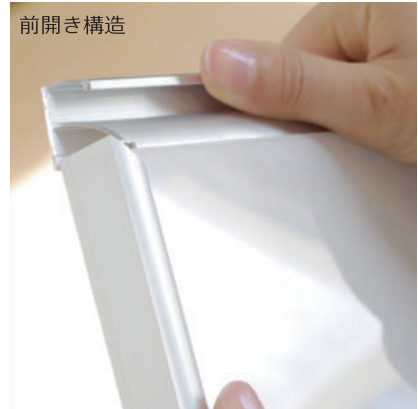

ソフケンにできること。

お客様の「困った」を解決する。
ソフケン は 問題解決の「アイデア」を提案できる
自社開発、設計、生産可能な
国内生産のモノづくりメーカーです。

アルミフレームの押し出し成形材を独自に設計し
四辺前開き式アルミ額縁ソフケンフレームを開発。(1996年特許)
このユニークな前開き構造は、世界12か国で特許を
取得するに至りました。

さらに、ドライバー1本で分解、組立が可能な
グリッパー構造を開発し(2008年特許)
グリップレームシステムを展開しています。

本カタログでご紹介しているオリジナル商品の多くは
この二つの特許構造をベースとして組み合わされています。
お客様の「困った」から、社会の新しいニーズを発見し
100年先まで残され、使われていく。
ソフケンの目指すモノづくりの理想が、そこにあります。