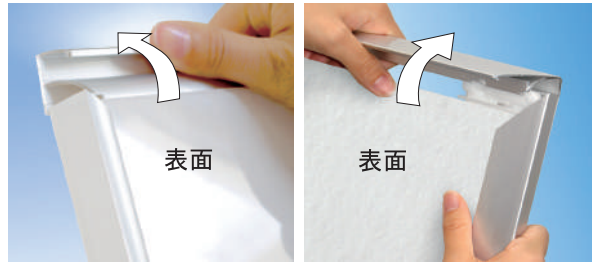

ソフケンフレームの使い方／各種サービス

フレームの開き方、閉じ方

ソフケンフレームは前から開く独自の構造です。
右の QR コードから開閉の動画をご覧ください。

- ① フレームの前面を手前にして、コーナー近くを手で持ちます。
- ② フレームに指をかけた手のひら全体で握り、倒すように開きます。
- ③ 使い始めは力が必要です。何度か使うとスムーズになります。
- ④ 4辺どのフレームも同じように開きます。タテヨコ2辺開くと、透明板や背板が簡単に取り外せます。
- ⑤ 作品を透明板と揃えてフレームに戻し、しっかり締めてください。