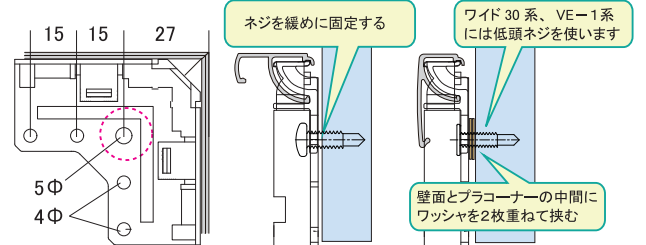

## ブラコーナーを利用して壁面に固定する方法

ブラコーナー

A2サイズ以下のパネルではブラコーナーの穴を利用して壁面に固定することができます。

(スリムエイト、マルチパネルを除く)

- ・強く締めすぎないこと。一旦締めてからドライバーを少し戻してください。
- ・壁面との間にワッシャ2枚相当をはさむことで、開け閉めがスムーズになります。
- ※ 締め付けすぎによるパーツ、フレームの破損は補償いたしかねます。