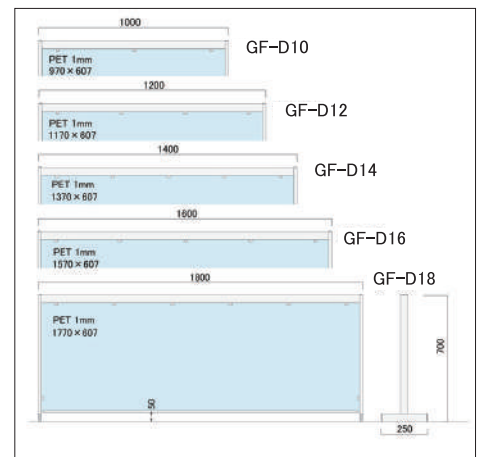

## Dパーテーション

事務机の上に設置できるDパーテーションは、電源コード類の取り回しが可能なスペースを確保しています。隣席との仕切りも追加可能です。