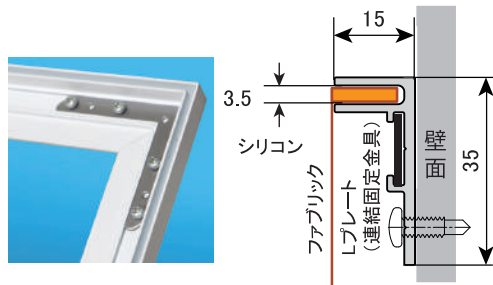

ファブサインフレーム (特注品)

ファブリックディスプレイ (出力した布をテンションをかけて張りこむ) のためのオリジナルフレームを各種揃えました。LED内照式での利用はもちろん、既存の仕器との組み合わせやこれまで施工に時間のかかったフレームレスの大型ディスプレイを可能とするフレーム群を揃えています。フレーム設計、製造はもとよりLED組込、ファブリック出力までワンストップで提供いたします。

本製品はカスタムメイド (特注品) での受注となります。

043

ファブリックフレームのみの提供も可能です。必要な長さ、本数をカットしてお届けします。

ファブリ60

片面発光専用の、一般的な用途のファブリックフレームです。奥行きが60mmと少なく壁面への埋め込みも容易です。

ファブリF

広大な面ディスプレイを、わずか15mmの薄さで構築します。非内照での利用を目的としたオリジナルフレームです。

ファブリVF

フレームレスのファブリックディスプレイを可能とする専用フレームです。

ファブリFと組み合わせて柱を取り巻くディスプレイに。またVFフレームを三方に組んでキューブ状ファブリックも可能。

柱を取り巻くフレームレスディスプレイ

キューブ状の発光も可能