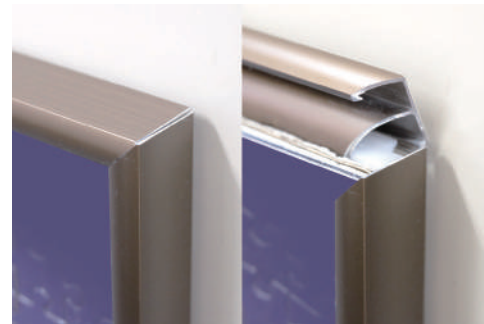

スリムエイト

パチッと開き

スッと取り出し

ササッと交換

タテヨコ、2辺開くと  
ポスター交換が  
さらにラクになります。

ロック・解除機能付きで安心して使えます。

吊りヒモ付属ですぐに飾れます

基本カラー  
● シルバー  
● ブラック  
● ホワイト  
● ブラウン  
● ゴールド