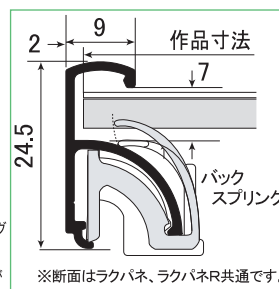

### スリムエイトスタンドパネルセット

P21

P20

スリムエイトをポスタースタンドとして利用する場合は左の製品をご参照願います。

# ラクパネ

A0、B0 サイズまで対応する前開き式ポスターパネルです。  
美術館での作品展示にも利用されています。

前開き式アルミフレーム(屋内用)  
背板: 紙ダンボール(表面コート)  
透明板: ペット樹脂  
(0.6mm厚 A0以上は1mm)  
付属品: 吊り下げヒモ、バックスプリング  
取扱説明書  
サイズ: B0~A4、画四ツ、画ハツ  
※A1、A0、B1、B0にはスライドロックが標準で付属します。