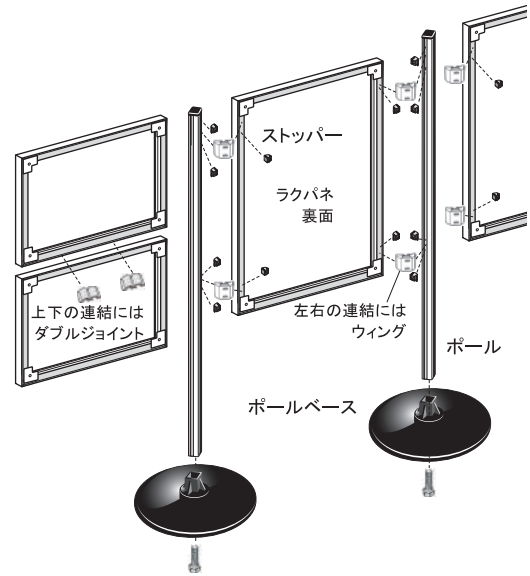

パネランドシステム (特注品)

ラクパネ、ラクパネ R を上下左右に連結させて、マルチディスプレイを作り上げるシステムです。専用ポールとウイング、ダブルジョイントの各パーツを組み合わせる「ポール&フレックスシステム」が基本です。連結パーツだけでも利用可能です。

033

ポール&フレックスシステム

パネランド専用ポールとポールベースを、ウイングを介してラクパネと連結し、自立させるシステムです。

ウイング / ダブルジョイント / ストッパー

「ウイング」「ダブルジョイント」はともにラクパネを連結させるオプションパーツです。ウイングで連結した状態では2枚のパネルを0から180度の範囲で開閉させることができます。