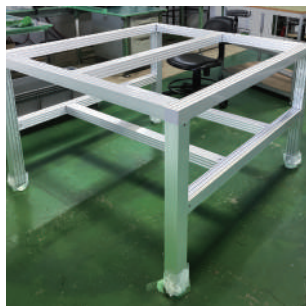

グリップフレームは、ソフケンフレームだけでなくさまざまな素材と組み合わせることで新たな可能性を生み出します。使用目的、サイズ、ラフデザインなどお知らせいただくことでソフケン仕様のご提案をさせていただきます。