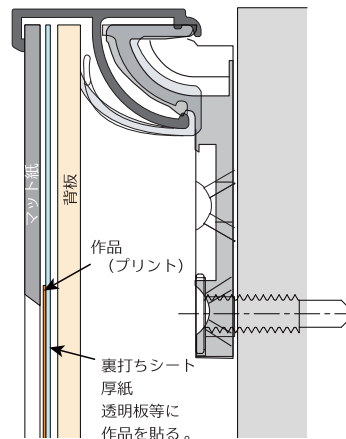

作品(プリント)の浮きが気になる場合、裏打ちシートや厚紙に作品を貼り付ける必要があります。付属の透明板を裏打ちシートの代用として利用可能です。