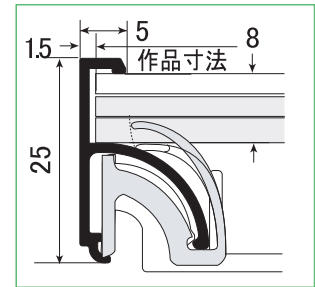

## フォトマット G/UV

幅5mmの細枠を備えたソリッド5フレームを基本に、内窓端面に45度カットを施したマット紙と、2mm厚のUVカットアクリル板をセットにした、プロ仕様の写真展示用セットです。

前開き式アルミフレーム  
 付属品: 吊り下げヒモ  
 背板: 表面コート 紙ダンボール (3mm厚)  
 バックスプリング、取扱説明書  
 透明板: UVカットアクリル (2mm厚)  
 マット紙: (2mm厚)