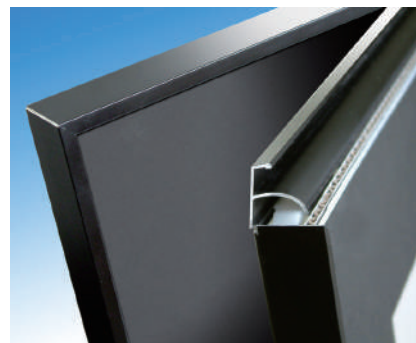

前開きの使いやすさは、スリム
エイトやラクパネと同じです。

背板を1枚外し、2mm厚マット紙を挟んだ状態。マット紙が作品をカバーしますので透明板を外した状態での展示も可能です。