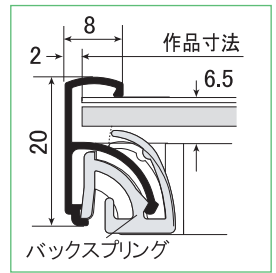

スリムエイト

フレーム幅8ミリ。軽量で使いやすい前開き式ポスターパネルです。
ロック機構を備えています。壁づけ用オプションが追加され
さらに汎用性が増しました。フレームカラーやサイズも
豊富に揃えています。

前開き式アルミフレーム(屋内用)
背板:表面コート紙ダンボール(3mm厚)
透明板:PET樹脂(0.6mm厚)
付属品:吊り下げヒモ、バックスプリング、
取扱説明書
サイズ: B1~A4、画四ツ、画ハツ
特徴:ロック機構付き

スリムエイト