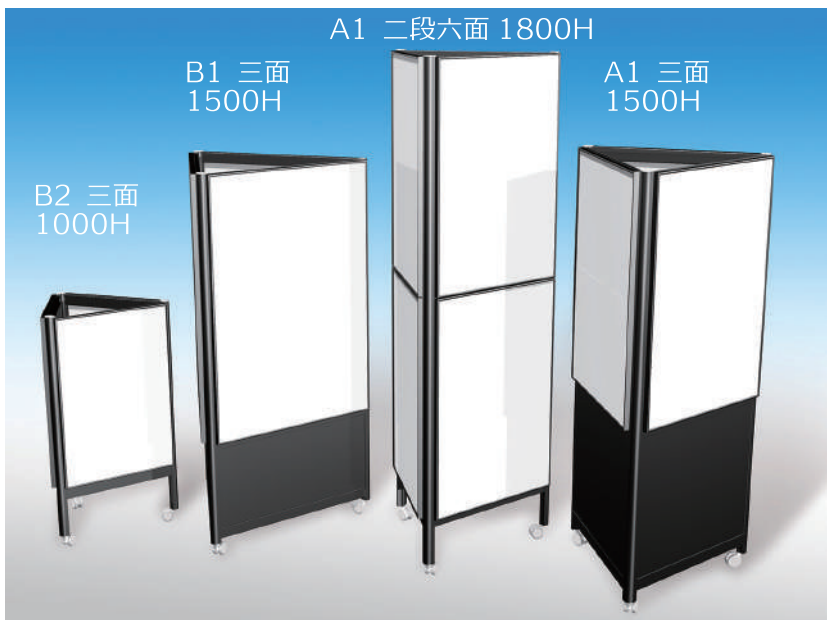

多面タワー

ショッピングモールでの利用に最適な三角柱仕様のポスタースタンドです。A1、B1、B2のラクパネRを取り付けています。軽量設計でロック付きキャスターが付属。マグネット対応のスチール複合板仕様も用意されています。

ラクパネR仕様（標準）

柱のフレームはシルバー、ブラックから選択可能