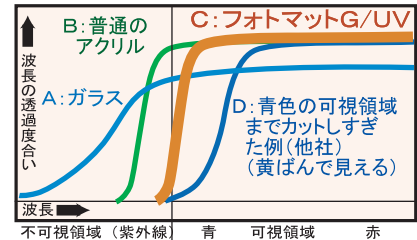

### UV カット効果 模式図

UV カットアクリル板が効果的に紫外線をカットして作品を守ります。透明度が高く着色感がありません。