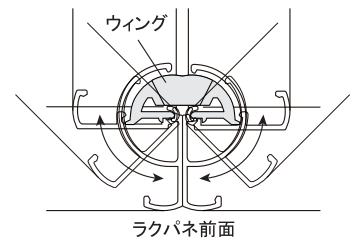

### ウイング / ダブルジョイント / ストッパー

「ウイング」「ダブルジョイント」はともにラクパネを連結させるオプションパーツです。ウイングで連結した状態では2枚のパネルを0から180度の範囲で開閉させることができます。

3枚のラクパネを連結し、柱状に組むことで、ポールを使わず自立させることが可能です。二段、三段と重ねることもできます。フレームのまま持ち運び、設置場所にて組立、分解を行ってください。よりしっかりした構造の多面タワー (P24) もご検討ください。