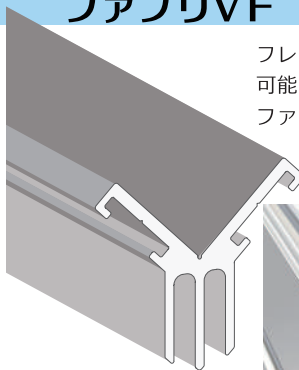

ファブサインフレーム (特注品)

ファブリックディスプレイ (出力した布をテンションをかけて張りこむ) のためのオリジナルフレームを各種揃えました。LED内照式での利用はもちろん、既存の仕器との組み合わせやこれまで施工に時間のかかったフレームレスの大型ディスプレイを可能とするフレーム群を揃えています。フレーム設計、製造はもとよりLED組込、ファブリック出力までワンストップで提供いたします。

本製品はカスタムメイド (特注品) での受注となります。

043

ファブリックフレームのみの提供も可能です。必要な長さ、本数をカットしてお届けします。

ファブリ60

片面発光専用の、一般的な用途のファブリックフレームです。奥行きが60mmと少なく壁面への埋め込みも容易です。

ファブリF

広大な面ディスプレイを、わずか15mmの薄さで構築します。非内照での利用を目的としたオリジナルフレームです。

ファブリVF

フレームレスのファブリックディスプレイを可能とする専用フレームです。

ファブリFと組み合わせて柱を取り巻くディスプレイに。またVFフレームを三方に組んでキューブ状ファブリックも可能。

柱を取り巻くフレームレスディスプレイ

キューブ状の発光も可能