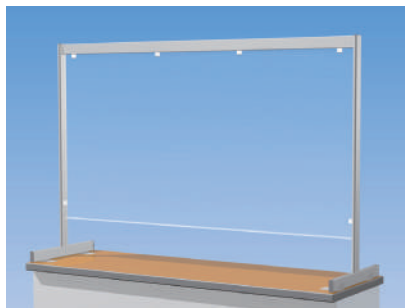

飛沫感染防止パーテーション (特注品)

コロナの飛沫感染を防ぐパーテーションは、お客様との安全なコミュニケーションを保つために今後も使われる可能性があります。ビニール等の一時しのぎでなく、清潔で長持ちする美しいパーテーションをカスタマイズ設計により各種提供します。

飛沫感染防止パーテーション利用のポイント

- ① アルミフレームによる軽量でスマートなデザインです。
- ② PET 樹脂透明板を採用。アクリル板に比べて割れにくくアルコール消毒にも対応。(アクリル板での設定も可能)
- ③ 基本デザインを元に、ご要望に合わせてカスタマイズします。
- ④ 非粘着性の強力両面テープで固定でき、安心です。

040

Aパーテーション

お客様と対面する場所だけに利用するにはコンパクトなAパーテーションがおすすめです。テーブル設置タイプと自立タイプがあります。

Cパーテーション

カウンター幅に合わせて設置でき、飛沫の回り込みを効果的に防ぎます。市役所のカウンター等で長期の利用実績があります。

Dパーテーション

事務机の上に設置できるDパーテーションは、電源コード類の取り回しが可能なスペースを確保しています。隣席との仕切りも追加可能です。