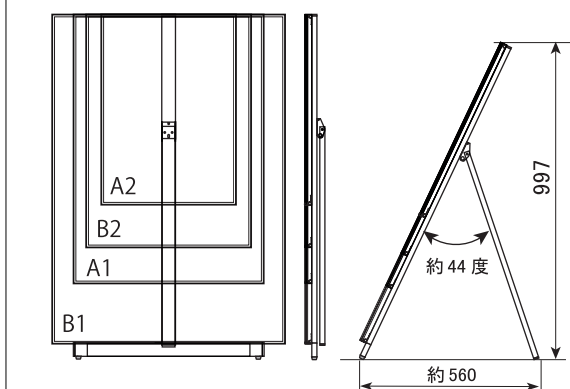

ロータイプ / LT

※ 使用時の全高が1m以下