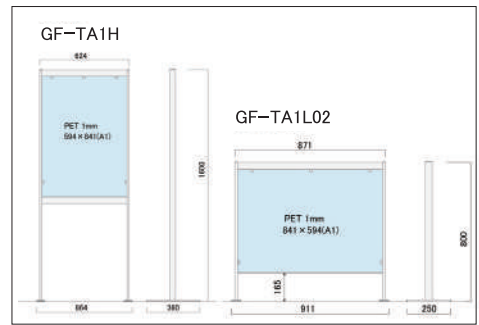

お客様と対面する場所だけに利用するにはコンパクトなAパーテーションがおすすめです。テーブル設置タイプと自立タイプがあります。