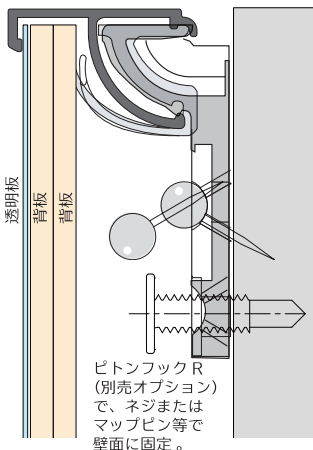

ソリッド5やスラントを作品展示に利用する

ギャラリー等で作品を展示する場合、マット紙を利用することがあります。
まず、展示したい作品サイズよりも大きいサイズのフレームを用意します。
(マット紙は画材店などで別途調達願います。)

納品時(ソリッド5)

背板 2枚(3mm×2)
透明板 1枚(0.6mm)