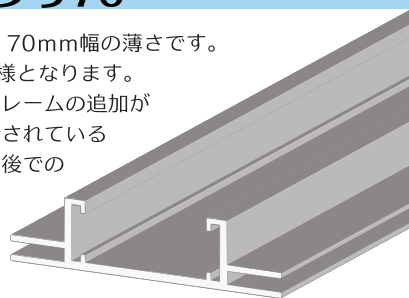

両面発光仕様のフレームとして 70mm幅の薄さです。構造上 LED はサイドライト仕様となります。自立させるには鉄板座や補強フレームの追加が必要です。また薄く軽量に設計されているため、幅 1m以下、高さ 2m前後での利用がおすすめです。