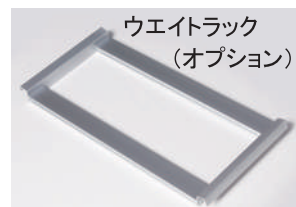

LED スタンドパネルセット

LED パネルラクライト（ピュアR フレーム仕様）一体型の自立ポスタースタンドです。LED パネルの重さを受け止めるしっかりした設計となっています。専用のウエイトラックも用意しています。（別売）

030