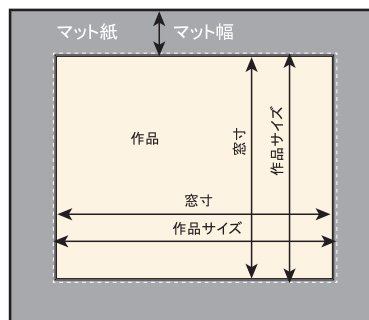

フォトマット G/UV

幅5mmの細枠を備えたソリッド5フレームを基本に、内窓端面に45度カットを施したマット紙と、2mm厚のUVカットアクリル板をセットにした、プロ仕様の写真展示用セットです。

前開き式アルミフレーム
付属品: 吊り下げヒモ
背板: 表面コート 紙ダンボール (3mm厚)
バックスプリング、取扱説明書
透明板: UVカットアクリル (2mm厚)
マット紙: (2mm厚)

027

基本カラー

- シルバーフレーム+ ホワイトマット紙
- ブラックフレーム+ ブラックマット紙

シルバー/ホワイトマット

ブラック/ブラック
マット

フレーム外寸

UV カット効果 模式図

UV カットアクリル板が効果的に紫外線をカットして作品を守ります。透明度が高く着色感がありません。

● フォトマットG/UV 規格サイズ

(寸法:mm 重量:kg)

規格	フレーム外寸	作品サイズ	窓寸	マット幅	重量	価格(税別/税込)
全紙	610×713	435×540	427×530	90	2.18	¥7,450 / ¥8,195
半切	499×575	340×410	326×402	85	1.54	¥5,750 / ¥6,325
A3 ノビ	482×636	329×483	309×463	85	1.63	¥5,900 / ¥6,490
A3	440×563	297×420	277×400	80	1.37	¥5,320 / ¥5,852
A4	313×400	210×297	190×277	60	1.07	¥4,580 / ¥5,038
ワイド四つ切	381×483	254×368	238×340	70	0.78	¥4,660 / ¥5,126
四つ切	381×432	254×305	238×289	70	0.98	¥4,560 / ¥5,016
B3	518×731	364×515	335×485	90/121.5	1.98	¥6,920 / ¥7,612
A2	597×844	420×594	390×564	102/138.5	2.55	¥7,890 / ¥8,679

フォトマット G/UV 利用のポイント

- ① 写真展の作品搬入、設置、搬出の作業の負担が大幅に軽減される軽量なセットフレームです。
- ② UV カットアクリル板が作品を長期にわたり保護します。
- ③ アクリル板を背面に回すことで反射のない展示に切り替え可能
- ④ 吊り下げ展示のほか、ピトンフック R セットと組み合わせて壁面に固定できます。
- ⑤ マット紙はホワイト、またはブラックから選択可能です。
- ⑥ 事前に在庫をご確認ください。

※ 規格サイズとは写真プリントのサイズです。ただしフレーム外寸はプリントを囲むマット紙のサイズを元に設定されていますので、一回り大きくなっています。

※ 本セットにはソリッド5のフレームが使われています。ご自分でマット紙を用意される場合ソリッド5のオーダーメイドサイズをマット紙の外寸で購入することで同様のパネルに仕上げる事が可能です。(透明板はペット樹脂)