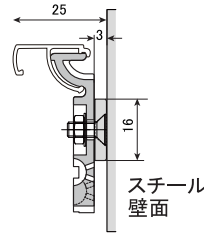

### ピトンフック S セット

スリムエイトを壁面に固定するオプションパーツです。付属のネジまたは市販のマップピン (ピン頭7φ以下) を利用してセットします。パーツをフレーム裏側にセットし、壁に取り付けた状態のままポスター交換が可能です。

(マップピンは付属しません)

ネジ付き4個セット

¥700(税別)/¥770円(税込)

※ ラクパネにはピトンフック R が対応しています。

002

石膏ボードの場合  
マップピンも使用可能

### ピトンフック S-MG セット

ピトンフック S に強力なネオジム磁石をセットしたオプションパーツです。スリムエイトをスチール製の壁面や家具の側面等に簡単に固定できます。

マグネット付き2個セット

¥1,070(税別)/¥1,177円(税込)

ネオジム磁石 仕様/特性  
サイズ φ16mm×3mm厚  
吸着力 2.4kg/個 皿ネジ固定

※ ラクパネにはピトンフック R が対応しています。

003