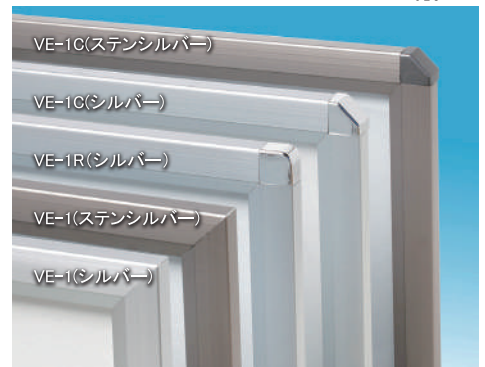

※ VE-1R、VE-1C は、VE-1 のバリエーションフレームです。