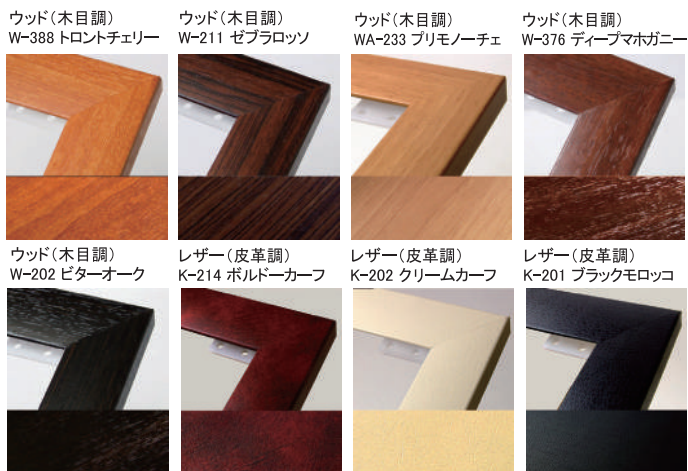

## ガラハリフレーム

リアルなマチエール（材質感）を再現した建材用シートをスリムエイト、ラクパネ、ワイド30各フレームに貼りこみます。ポスター内容やお店の雰囲気、環境に合わせたオリジナルフレームを作成可能です。

スリムエイト  
／ディープマホガニー

ワイド30  
／ディープマホガニー

※ メーカーの都合によりシートが廃版となる場合があります。

025