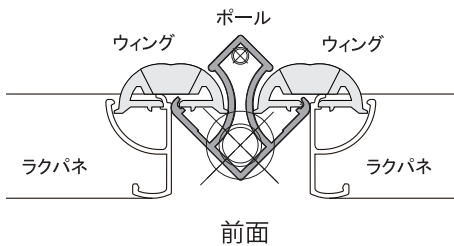

### ウイング / ダブルジョイント / ストッパー

「ウイング」「ダブルジョイント」はともにラクパネを連結させるオプションパーツです。ウイングで連結した状態では2枚のパネルを0から180度の範囲で開閉させることができます。

3枚のラクパネを連結し、柱状に組むことで、ポールを使わず自立させることが可能です。二段、三段と重ねることもできます。フレームのまま持ち運び、設置場所にて組立、分解を行ってください。よりしっかりした構造の多面タワー (P24) もご検討ください。