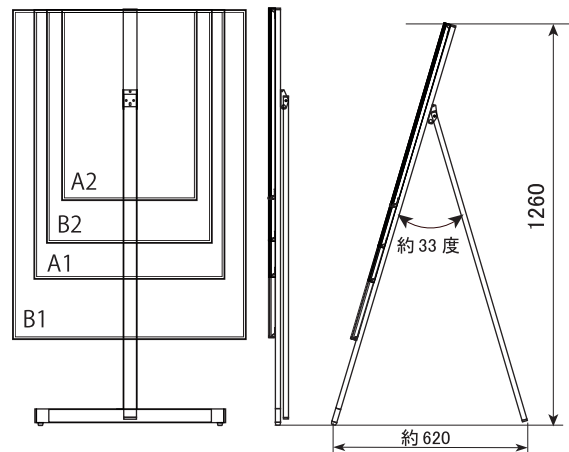

ロータイプ / LT

※ 使用時の全高が1m以下