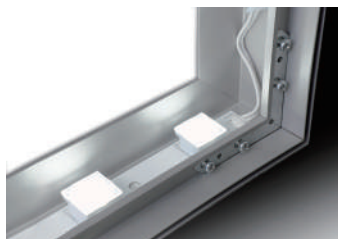

※ サイドライト仕様

※ LEDモジュールは必要に応じて仕様変更される場合があります。

LEDモジュール

最適な LED と AC 電源を選択

LED モジュールは、サイズや目的によりフレーム側面から照らす**サイドライト仕様**と、背面からダイレクトに照らす**バックライト仕様**のいずれかを選択。色温度は 6500K (ケルビン) で基本設定されています。電源は LED のモジュール数に応じて選択します。AC 電源不要で 100V コンセントに直結できるタイプも用意されています。(LED バックライト仕様)

ファブサインフレーム 利用のポイント

- ① ソフケン独自設計の軽量フレームです。
- ② フレームのみの提供も可能です。
- ③ サイズにより、フレームを現場で連結していただく必要があります。連結構造は非常に簡単です。
- ④ サンプル出力が可能です。(再サンプルの出力は有料)
- ⑤ グリップフレーム (P30) と組み合わせて自立スタンド等を製作可能。