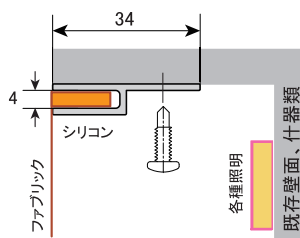

既存のコルトンボックスや埋め込み仕器を転用し、ファブリックサインを構築させるためのフレームです。内壁端面にファブリYをネジで固定し、背面に光源を配置することでファブリックディスプレイが完成します。