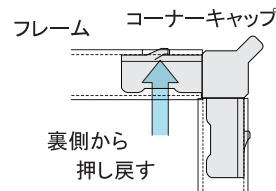

吊り下げリング
付属

突起部分を強く押し過ぎて樹脂が変形した場合

内側から押し戻して対応可能です。
折れてしまった場合はコーナー部品の交換が可能です。
(お問い合わせください)