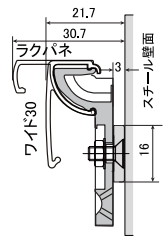

※ 一辺は最低 148mm以上。最大サイズは 1030×1456mm以内

### ピトンフックR-MGセット

ピトンフックRに強力なネオジム磁石をセットしたオプションパーツです。スチール製の壁面や事務機の側面等にパネル固定ができます。

マグネット付き2個セット

¥1,120(税別)/¥1,232円(税込)

ネオジム磁石 仕様/特性  
サイズ φ16mm×3mm厚  
吸着力 2.4kg/個 皿ネジ固定

009