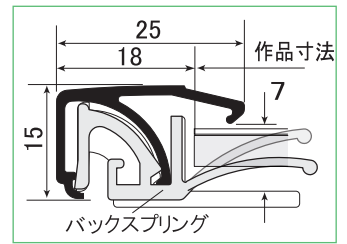

前開き式アルミフレーム (屋内用)
背板: PP樹脂板 (5mm厚)
透明板: PET樹脂板 (0.6mm厚 A0以上は 1mm厚)
付属品: 吊り下げヒモ、バックスプリング 取扱説明書
サイズ: B0~A4
※A1以上にはスライドロックが付属します。

VE-1、VE-1R、VE-1C
共通の情報です。

023