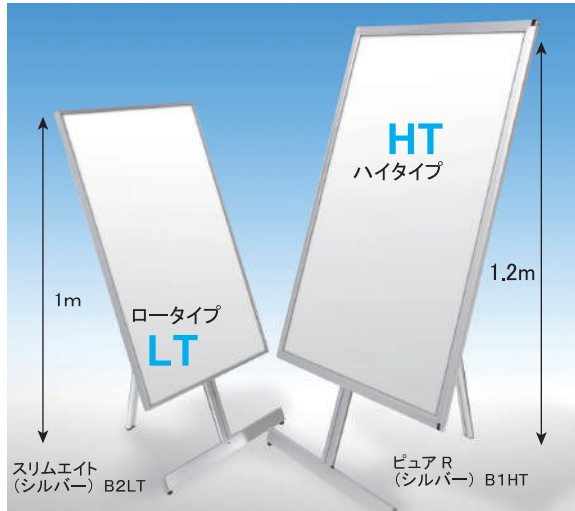

スタンドパネルセット

スリムエイト、ラクパネR、ピュアR、のフレーム3種を一体型の軽量ポスタースタンドに仕立てました。4サイズ。2種類の高さから選んでください。