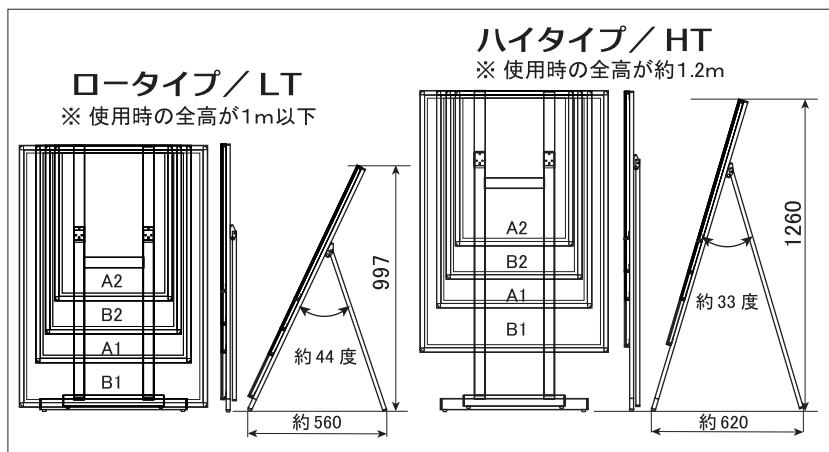

● LED ラクライト+スタンドのセット価格

規格	価格(税別/税込)
B1 HT (ハイタイプ)	¥102,240 / ¥112,464
B1 LT (ロータイプ)	¥98,940 / ¥108,834
B2 HT (ハイタイプ)	¥77,450 / ¥85,195
B2 LT (ロータイプ)	¥75,250 / ¥82,775
A1 HT (ハイタイプ)	¥89,050 / ¥97,955
A1 LT (ロータイプ)	¥85,750 / ¥94,325
A2 HT (ハイタイプ)	¥72,450 / ¥79,695
A2 LT (ロータイプ)	¥70,250 / ¥77,275
HT 用ウエイトラック	¥4,070 / ¥4,477
LT 用ウエイトラック	¥3,900 / ¥4,290

※ ウェイト（水タンク等）は付属しません。

スタンドバー S/R セット

ソフケンフレームに後付けできる、簡易自立スタンドです。折りたたんでフレーム裏面に収納できます。スリムエイト用のスタンドバー S セットと、ラクパネその他用のスタンドバー R セットには互換性はありませんのでご注意ください。

031