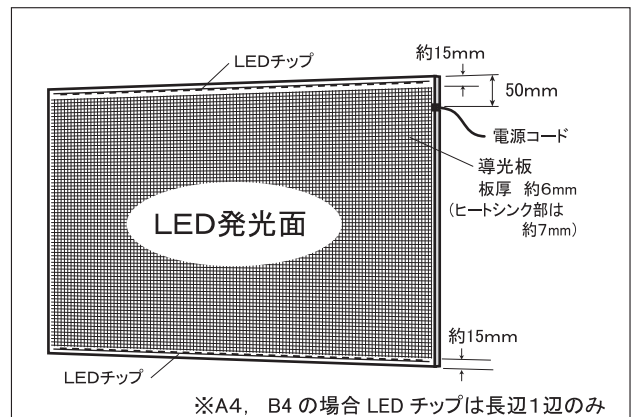

※A4、B4 の場合 LED チップは長辺 1 辺のみ