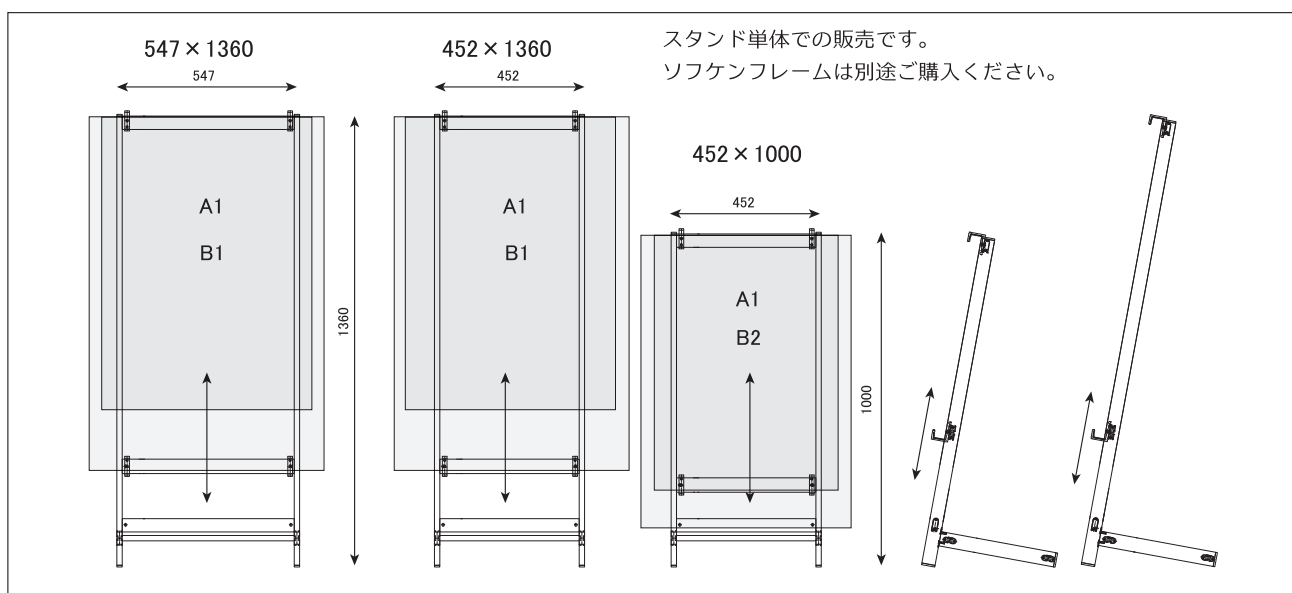

● ラクスタンド L の価格

規格	適応サイズ	価格(税別/税込)
547×1360	タテ利用時 短辺 550 以上長辺 1300 以下	¥14,490 / ¥15,939
452×1360	タテ利用時 短辺 450 以上長辺 1300 以下	¥13,340 / ¥14,674
452×1000	タテ利用時 短辺 450 以上長辺 950 以下	¥12,770 / ¥14,047