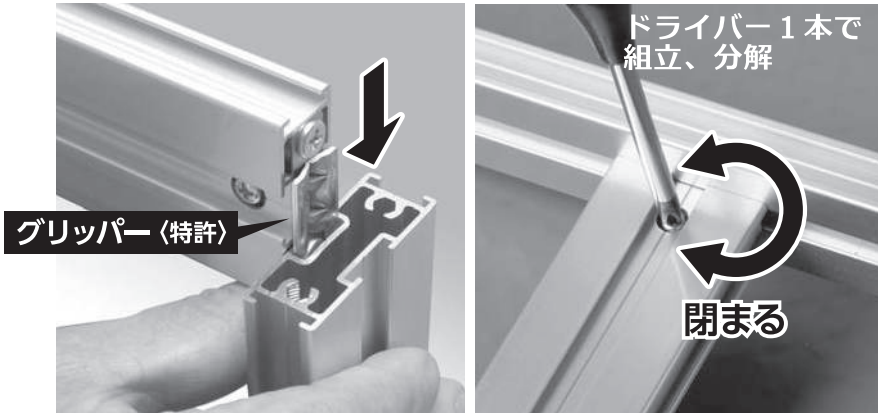

グリップフレーム 随時デザイン追加を行っています。(デザイン改変、廃番もあり) (縮尺 0.75 倍)

43 全角 SAF34 (0.556kg/m) 全角2 SAF67 (0.493kg/m) 全角3 SAF73 (0.523kg/m) 40 両丸 SAF33 (0.539kg/m) 半丸 SAF12 (0.45kg/m) 半丸2 SAF32 (0.477kg/m) インナーフレーム SAF51 (0.279kg/m)	16 四角 43 SAFA4 (1.548kg/m) 八角 43-2 SAF78 (1.022kg/m) 43 フラットベース 55 SAFB4 (0.618kg/m) 四角 55 SAF66 (1.745kg/m) 55 四角 55-3 SAF99 (1.79kg/m)	25 アングル 90 SAF48 (0.485kg/m) 丸 26 SAF91 (0.642kg/m) レール S SAF64 (0.144kg/m) 20 アングル 90-2 SAFA2 (0.591kg/m) 四角 24 SAF52 (0.534kg/m) アングル 60R SAFB0 (0.9kg/m) ドッコレール SAF80 (0.327kg/m)	18 アングル 180 SAF65 (0.37kg/m) アングル 135 SAF61 (0.423kg/m) スペーサー SAF41 (0.102kg/m) L-2 スペーサー SAFB1 (0.194kg/m) T-2 スペーサー SAFA9 (0.195kg/m) ヒンジスペーサー SAFA3 (0.324kg/m) ジョイントスペーサー SAF89 (0.101kg/m)	アングル 60 SAF53 (0.614kg/m) スペース 3 SAF60 (0.105kg/m) スペース 4 SAF77 (0.095kg/m) スペース 5 SAF49 (0.075kg/m) スペース 6 SAF62 (0.11kg/m) スペース 10 SAFA7 (0.144kg/m) リムサイド SAF88 (0.167kg/m)