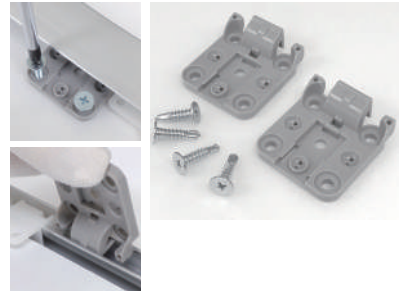

### ピトンフックRセット

ソフケンフレームを壁面に固定させるオプションパーツです。付属ネジまたは市販のマップピン(ピン頭7φ以下)を利用します。フレーム裏側にセットし、壁に取り付けた状態でポスター交換可能です。(マップピンは付属しません)

ネジ付き4個セット

¥850(税別)/¥935円(税込)

※旧リテーナーセットは廃番となります。

008