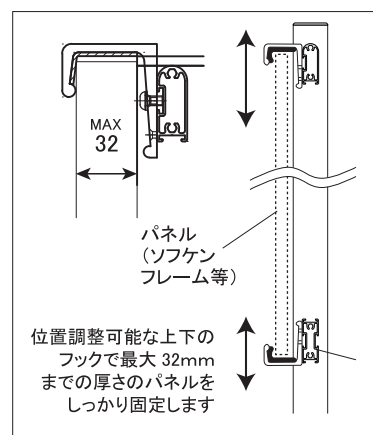

## ラクスタンド L

ポスターパネルを上下でしっかりと挟み込める単体のアルミスタンドです。グリップフレームを用いて軽量、シンプルで美しい省スペースデザインとなっています。リーズナブルな価格も魅力です。

屋内用 ※取付時にはプラスドライバーが必要です  
材質：アルミニウム カラー：シルバー  
表面処理：アルマイト

【対応サイズ】

547X1360：A0 縦横、B1 縦横、A1 縦横、B2 横、A2 横