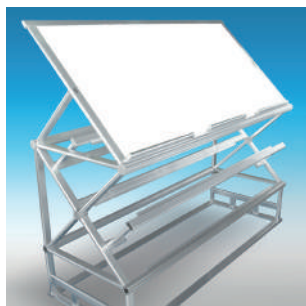

グリップフレームは、ソフケンフレームだけでなくさまざまな素材と組み合わせることで新たな可能性を生み出します。使用目的、サイズ、ラフデザインなどお知らせいただくことでソフケン仕様のご提案をさせていただきます。