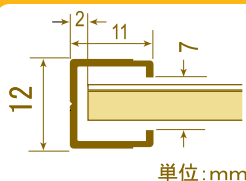

●**閉じ方** 矢印の方向に押し込むと、パチッと音がして閉じます。

●**展示の方法**

★付属のマルチリングで、パネル同士を縦横自在に連結させることができます。

★そのままでも、フックやヒモで吊るすことができます。
(フック・ヒモは別途ご用意ください。)

●**仕様** フレーム: アルミニウム
透明板: ペット1枚

両面展示が可能です。裏面にも透明板が必要な場合は、あらかじめお申し付けください。
透明板が表裏2枚付属の「両面仕様」を、特注にて承ります。

●**カラー**

ホワイト・ブラック
シルバー・ゴールド

●**規格寸法**

品番	内側寸法
B0	—
B1	728X1.030
B2	515X728
B3	364X515
B4	257X364
A0	—
A1	594X841
A2	420X594
A3	297X420
A4	210X297
輸入菊判	680X990▲
変形菊判	600X900▲
全紙	430X540▲
半切	345X423▲
色紙	245X275▲
四ツ切り	243X294▲
画用紙サイズ	
八ツ切り	270X380▲
四ツ切り	380X540▲