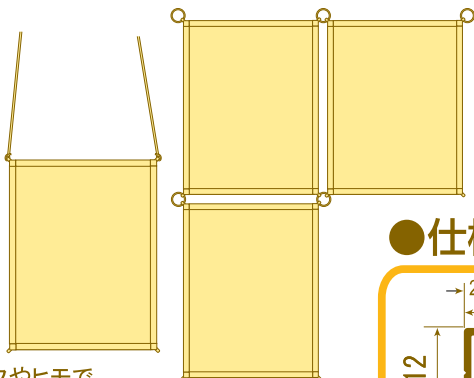

SOFKEN FRAME マルチパネル

グリーン購入法適合商品
GPNデータベース掲載

特許

パチッと

ネジは不要です。

軽く押して、開くだけ。

フレームが、ワンタッチで開閉。ロック部を、押して開くだけ。
表裏両面に作品を簡単に出し入れできる、軽量展示パネルです。

●**開け方** 左のフレームを軽く引きながら、上フレームのロック部をボールペンなどで軽く押せば、開きます。

●**閉じ方** 矢印の方向に押し込むと、パチッと音がして閉じます。

●**展示の方法**

★付属のマルチリングで、パネル同士を縦横自在に連結させることができます。

★そのままでも、フックやヒモで吊るすことができます。
(フック・ヒモは別途ご用意ください。)

●**仕様** フレーム: アルミニウム
透明板: ペット1枚

両面展示が可能です。裏面にも透明板が必要な場合は、あらかじめお申し付けください。
透明板が表裏2枚付属の「両面仕様」を、特注にて承ります。

●**カラー**

ホワイト・ブラック
シルバー・ゴールド

●**規格寸法**

品番	内側寸法
B0	—
B1	728X1.030
B2	515X728
B3	364X515
B4	257X364
A0	—
A1	594X841
A2	420X594
A3	297X420
A4	210X297
輸入菊判	680X990▲
変形菊判	600X900▲
全紙	430X540▲
半切	345X423▲
色紙	245X275▲
四ツ切り	243X294▲
画用紙サイズ	
八ツ切り	270X380▲
四ツ切り	380X540▲