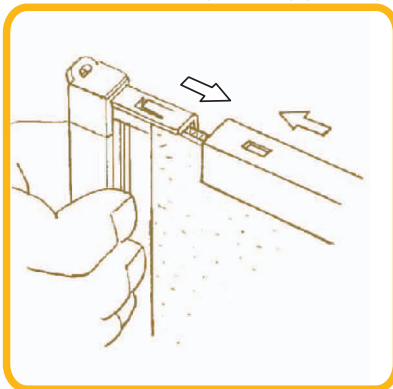

SOFKEN FRAME マルチパネル

グリーン購入法適合商品
GPNデータベース掲載

特許

パチッと

ネジは不要です。

軽く押して、開くだけ。

フレームが、ワンタッチで開閉。ロック部を、押して開くだけ。
表裏両面に作品を簡単に出し入れできる、軽量展示パネルです。

●**開け方** 左のフレームを軽く引きながら、上フレームのロック部をボールペンなどで軽く押せば、開きます。

●**閉じ方** 矢印の方向に押し込むと、パチッと音がして閉じます。

●**展示の方法**

★付属のマルチリングで、パネル同士を縦横自在に連結させることができます。

★そのままでも、フックやヒモで吊るすことができます。
(フック・ヒモは別途ご用意ください。)

●**仕様** フレーム: アルミニウム
透明板: ペット1枚

両面展示が可能です。裏面にも透明板が必要な場合は、あらかじめお申し付けください。
透明板が表裏2枚付属の「両面仕様」を、特注にて承ります。