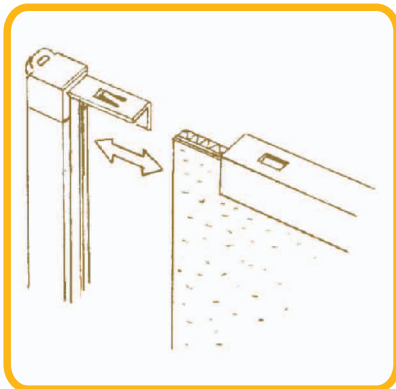

SOFKEN FRAME マルチパネル

グリーン購入法適合商品
GPNデータベース掲載

特許

パチッと

ネジは不要です。

軽く押して、開くだけ。

フレームが、ワンタッチで開閉。ロック部を、押して開くだけ。
表裏両面に作品を簡単に出し入れできる、軽量展示パネルです。

●**開け方** 左のフレームを軽く引きながら、上フレームのロック部をボールペンなどで軽く押せば、開きます。

●**閉じ方** 矢印の方向に押し込むと、パチッと音がして閉じます。

●**展示の方法**

★付属のマルチリングで、パネル同士を縦横自在に連結させることができます。

★そのままでも、フックやヒモで吊るすことができます。
(フック・ヒモは別途ご用意ください。)

●**仕様** フレーム: アルミニウム
透明板: ペット1枚

両面展示が可能です。裏面にも透明板が必要な場合は、あらかじめお申し付けください。
透明板が表裏2枚付属の「両面仕様」を、特注にて承ります。

●**カラー**

ホワイト・ブラック
シルバー・ゴールド

●**規格寸法**

品番	内側寸法
B0	—
B1	728X1.030
B2	515X728
B3	364X515
B4	257X364
A0	—
A1	594X841
A2	420X594
A3	297X420
A4	210X297
輸入菊判	680X990▲
変形菊判	600X900▲
全紙	430X540▲
半切	345X423▲
色紙	245X275▲
四ツ切り	243X294▲
画用紙サイズ	
八ツ切り	270X380▲
四ツ切り	380X540▲