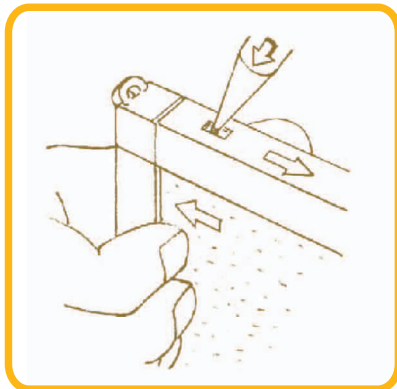

SOFKEN FRAME マルチパネル

グリーン購入法適合商品
GPNデータベース掲載

特許

パチッと

ネジは不要です。

軽く押して、開くだけ。

フレームが、ワンタッチで開閉。ロック部を、押して開くだけ。
表裏両面に作品を簡単に出し入れできる、軽量展示パネルです。

●**開け方** 左のフレームを軽く引きながら、上フレームのロック部をボールペンなどで軽く押せば、開きます。

●**閉じ方** 矢印の方向に押し込むと、パチッと音がして閉じます。

●**展示の方法**

★付属のマルチリングで、パネル同士を縦横自在に連結させることができます。

★そのままでも、フックやヒモで吊るすことができます。
(フック・ヒモは別途ご用意ください。)

●**仕様** フレーム: アルミニウム
透明板: ペット1枚

両面展示が可能です。裏面にも透明板が必要な場合は、あらかじめお申し付けください。
透明板が表裏2枚付属の「両面仕様」を、特注にて承ります。

●**カラー**

ホワイト・ブラック
シルバー・ゴールド

●**規格寸法**

品番	内側寸法
B0	—
B1	728X1.030
B2	515X728
B3	364X515
B4	257X364
A0	—
A1	594X841
A2	420X594
A3	297X420
A4	210X297
輸入菊判	680X990▲
変形菊判	600X900▲
全紙	430X540▲
半切	345X423▲
色紙	245X275▲
四ツ切り	243X294▲
画用紙サイズ	
八ツ切り	270X380▲
四ツ切り	380X540▲