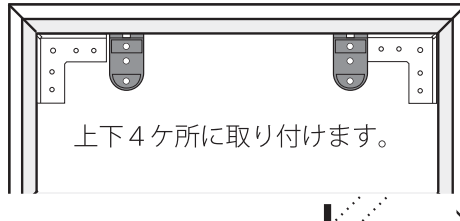

### 取り付け方

パネルから背板、透明板を一旦取り外して作業します。

パネル前面

株式会社ソフケン

ソフケンフレームを壁面にネジで固定します。

ラクパネ、VE-1、VE-1c、ワイド30、ピュアパネル、フォトマットG対応（スリム、マルチ非対応）

### フラップ(別売)

安全テープ等で貼り付ける場合

ドライバーは付属しません。別途ご用意ください。

上2ヶ所のみ取り付けの場合、パネルをもちあげて作品交換ができます。全体の重量バランスに問題ないことをお確かめの上、お客様責任の下でご使用願います。

MPT05-XXXX 20070725