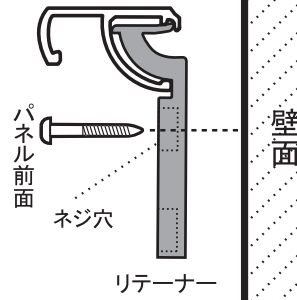

### 取り付け方

パネルから背板、透明板を一旦取り外して作業します。

パネル前面

株式会社ソフケン

ソフケンフレームを壁面にネジで固定します。

ラクパネ、VE-1、VE-1c、ワイド30、ピュアパネル、フォトマットG対応（スリム、マルチ非対応）

### フラップ(別売)

安全テープ等で貼り付ける場合

ドライバーは付属しません。別途ご用意ください。

上2ヶ所のみ取り付けの場合、パネルをもちあげて作品交換ができます。全体の重量バランスに問題ないことをお確かめの上、お客様責任の下でご使用願います。

MPT05-XXXX 20070725