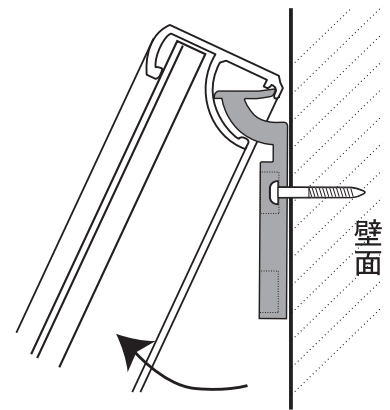

### 取り付け方

パネルから背板、透明板を一旦取り外して作業します。

パネル前面

株式会社ソフケン

ソフケンフレームを壁面にネジで固定します。

ラクパネ、VE-1、VE-1c、ワイド30、ピュアパネル、フォトマットG対応（スリム、マルチ非対応）

### フラップ(別売)

安全テープ等で貼り付ける場合

ドライバーは付属しません。別途ご用意ください。

上2ヶ所のみ取り付けの場合、パネルをもちあげて作品交換ができます。全体の重量バランスに問題ないことをお確かめの上、お客様責任の下でご使用願います。

MPT05-XXXX 20070725