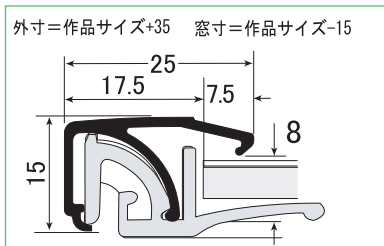

VE-1R
基本色シルバー

(共通仕様)

- 前開き式アルミフレーム(屋内用)
- 背板: プラパール
- 透明板: ペット樹脂
- 付属品: 吊り下げヒモ、バックスプリング、取扱説明書
- サイズ: B0~A4
- ※A1、A0、B1、B0、輸入菊、変形菊にはスライドロックが標準で付属します。