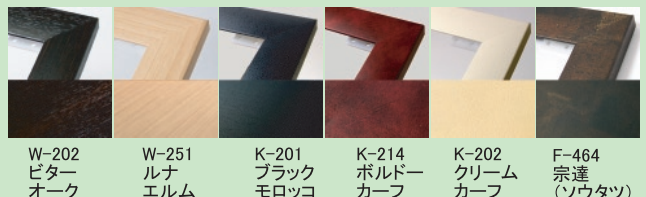

フレーム構造/断面

ワイド30
ピュアパネル
ピュアR

VE-1
VE-1C
VE-1R

VE-1R
基本色シルバー

(共通仕様)

- 前開き式アルミフレーム(屋内用)
- 背板: プラパール
- 透明板: ペット樹脂
- 付属品: 吊り下げヒモ、バックスプリング、取扱説明書
- サイズ: B0~A4
- ※A1、A0、B1、B0、輸入菊、変形菊にはスライドロックが標準で付属します。

ワイド30 基本色

左から
ホワイト
ブラック
シルバー
ゴールド

ピュアパネル 基本色

左から
ブラック
ホワイト
ゴールド
シルバー

ピュアR 基本色

New!

左から
シルバー
ゴールド
ブラック
ホワイト

VE-1/VE-1C 基本色

右写真 上から
VE-1シルバー
VE-1ステンシルバー
VE-1Cシルバー
VE-1Cステンシルバー

※ 別途 ソフケンフレームの総合パンフレットが用意されていますので併せてご覧ください。規格サイズのほかオーダーメイドサイズ、特注にも対応しています。

LED導光板組み込み (LEDパネルラクライト)

対応サイズ: B1、B2
A1、A2、A3、A4

特別色 (シート貼りこみ)

対応サイズ: B1、B2、B3、B4
A1、A2、A3、A4

SOFKEN
[人のキモチ]をモノに、カタチに

株式会社 ソフケン

〒270-1403千葉県白井市河原子240 TEL 047-498-1111 FAX 047-491-7137
www.sofken.co.jp / www.sofken.net