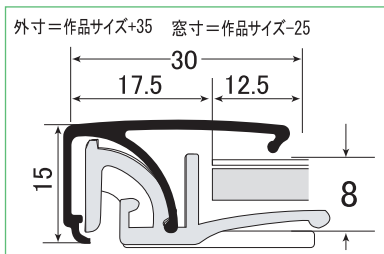

ワイド系フレームは大型のLEDパネル、看板スタンド等に広く利用されています。

- ・フレーム奥行き、約15ミリの薄さ
- ・前開き式軽量アルミフレーム
- ・4辺いずれのフレームも90度開きます
- ・フレームカラーはワイド30と同様です。(VE-1Rはシルバーのみ)

価格表

(外税価格) ※価格は各色とも共通です。

規格(作品寸法)	ワイド30/ピュアパネル /ピュアR	VE-1/VE-1C /VE-1R
B0 (1030×1456)	¥21,000	¥20,000
B1 (728×1030)	¥10,500	¥10,000
B2 (515×728)	¥9,000	¥8,500
B3 (364×515)	¥7,000	¥6,500
B4 (257×364)	¥5,500	¥5,000
A0 (841×1189)	¥18,000	¥16,000
A1 (594×841)	¥9,500	¥9,000
A2 (420×594)	¥7,500	¥7,000
A3ノビ (297×420)	¥6,600	¥6,000
A3 (297×420)	¥6,000	¥5,500
A4 (210×297)	¥5,000	¥4,500

フレーム構造/断面

ワイド30
ピュアパネル
ピュアR

VE-1
VE-1C
VE-1R