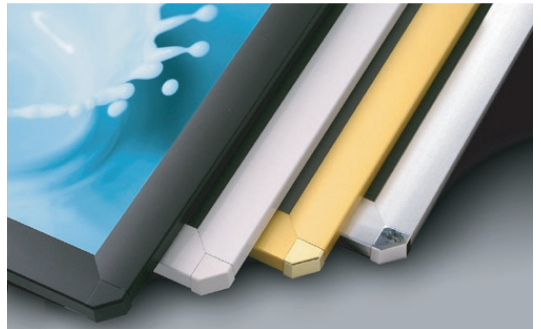

VE-1

VE-1R

ワイド系フレームは大型のLEDパネル、看板スタンド等に広く利用されています。

- ・フレーム奥行き、約15ミリの薄さ
- ・前開き式軽量アルミフレーム
- ・4辺いずれのフレームも90度開きます
- ・フレームカラーはワイド30と同様です。(VE-1Rはシルバーのみ)

価格表

(外税価格) ※価格は各色とも共通です。

規格(作品寸法)	ワイド30/ピュアパネル /ピュアR	VE-1/VE-1C /VE-1R
B0 (1030×1456)	¥21,000	¥20,000
B1 (728×1030)	¥10,500	¥10,000
B2 (515×728)	¥9,000	¥8,500
B3 (364×515)	¥7,000	¥6,500
B4 (257×364)	¥5,500	¥5,000
A0 (841×1189)	¥18,000	¥16,000
A1 (594×841)	¥9,500	¥9,000
A2 (420×594)	¥7,500	¥7,000
A3ノビ (297×420)	¥6,600	¥6,000
A3 (297×420)	¥6,000	¥5,500
A4 (210×297)	¥5,000	¥4,500

フレーム構造/断面

ワイド30
ピュアパネル
ピュアR

VE-1
VE-1C
VE-1R

VE-1R
基本色シルバー

(共通仕様)

- 前開き式アルミフレーム(屋内用)
- 背板: プラパール
- 透明板: ペット樹脂
- 付属品: 吊り下げヒモ、バックスプリング、取扱説明書
- サイズ: B0~A4
- ※A1、A0、B1、B0、輸入菊、変形菊にはスライドロックが標準で付属します。

ワイド30 基本色

左から
ホワイト
ブラック
シルバー
ゴールド

ピュアパネル 基本色

左から
ブラック
ホワイト
ゴールド
シルバー

ピュアR 基本色

New!

左から
シルバー
ゴールド
ブラック
ホワイト

VE-1/VE-1C 基本色

右写真 上から
VE-1シルバー
VE-1ステンシルバー
VE-1Cシルバー
VE-1Cステンシルバー

※ 別途 ソフケンフレームの総合パンフレットが用意されていますので併せてご覧ください。規格サイズのほかオーダーメイドサイズ、特注にも対応しています。